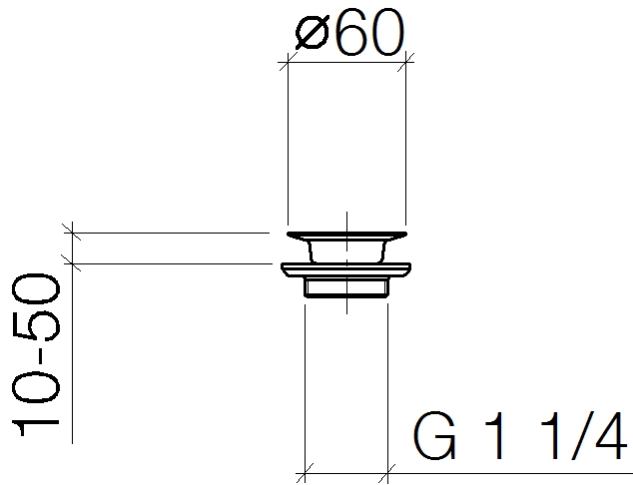

10 100 970

S'adapte aux gammes suivantes : IMO,  
LULU, MADISON, MEM, TARA, CL.1, LISSÉ,  
VAIA, META, CYO

	Platine brossé	10 100 970-06
	Chrome	10 100 970-00
	Platine	10 100 970-08
	Laiton (Or 23cts)	10 100 970-09
	Dark Chrome	10 100 970-19
	Or clair	10 100 970-26
	Or clair brossé	10 100 970-27
	Laiton brossé (Or 23cts)	10 100 970-28
	Bronze brossé	10 100 970-42
	Champagne brossé (Or 22cts)	10 100 970-46
	Champagne (Or 22cts)	10 100 970-47
	Chrome brossé	10 100 970-93
	Dark Platinum brossé	10 100 970-99

Bonde à grille pour lavabo , 1 1/4" 1 1/4" - Platine brossé

---

IMO

10 100 970

10 100 970

10 100 970

Les pièces pour les  
autres finitions  
peuvent être  
trouvées ici : Chrome

### Liste des pièces de rechange

N°	Article Numéro	Désignation	Fréquence de montage	Délai de livraison
3	09 14 03 005 90	joint	1	60
4	09 11 01 007-07	garniture d'écoulement	1	60