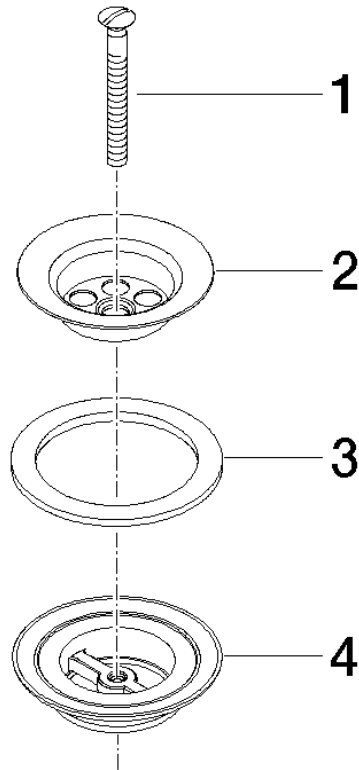

10 100 970

S'adapte aux gammes suivantes : IMO,  
LULU, MADISON, MEM, TARA, CL.1, LISSÉ,  
VAIA, META, CYO

	Platine brossé	10 100 970-06
	Chrome	10 100 970-00
	Platine	10 100 970-08
	Laiton (Or 23cts)	10 100 970-09
	Dark Chrome	10 100 970-19
	Or clair	10 100 970-26
	Or clair brossé	10 100 970-27
	Laiton brossé (Or 23cts)	10 100 970-28
	Bronze brossé	10 100 970-42
	Champagne brossé (Or 22cts)	10 100 970-46
	Champagne (Or 22cts)	10 100 970-47
	Chrome brossé	10 100 970-93
	Dark Platinum brossé	10 100 970-99

Bonde à grille pour lavabo , 1 1/4" 1 1/4" - Platine brossé

---

IMO

10 100 970

10 100 970

10 100 970

Les pièces pour les  
autres finitions  
peuvent être  
trouvées ici : Chrome

### Liste des pièces de rechange

N°	Article Numéro	Désignation	Fréquence de montage	Délai de livraison
3	09 14 03 005 90	joint	1	60
4	09 11 01 007-07	garniture d'écoulement	1	60